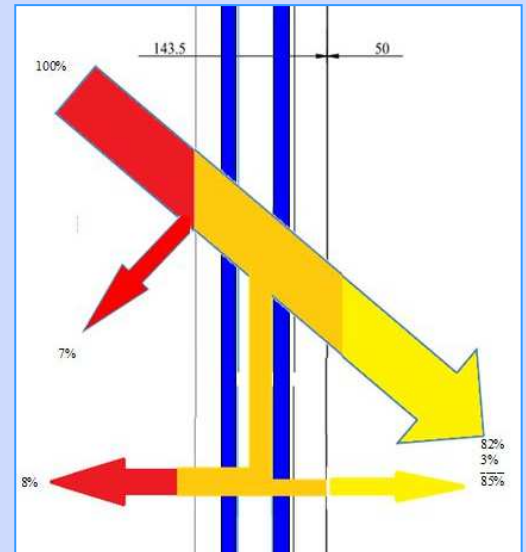

Ce poste, complémentaire aux études thermiques d'enveloppe, vous permettra d'optimiser tous vos projets et d'atteindre les objectifs fixés par la réglementation.

La spectrométrie est l'étude expérimentale du spectre d'un phénomène physique, c'est-à-dire de sa décomposition sur une échelle d'énergie, ou toute autre grandeur se ramenant à une énergie (fréquence, longueur d'onde, etc).

Interface

Caractérisation des Facteurs Solaires et des Transmission Lumineuses :

- ❖ Composition spécifique de vitrage
- ❖ Facteurs solaires été et hiver ($Sw_{été}$ et Sw_{hiver})
- ❖ Facteur de Transmission Lumineuse (TL)
- ❖ Casse thermique
- ❖ Coefficients de réflexion, d'absorption et d'émission